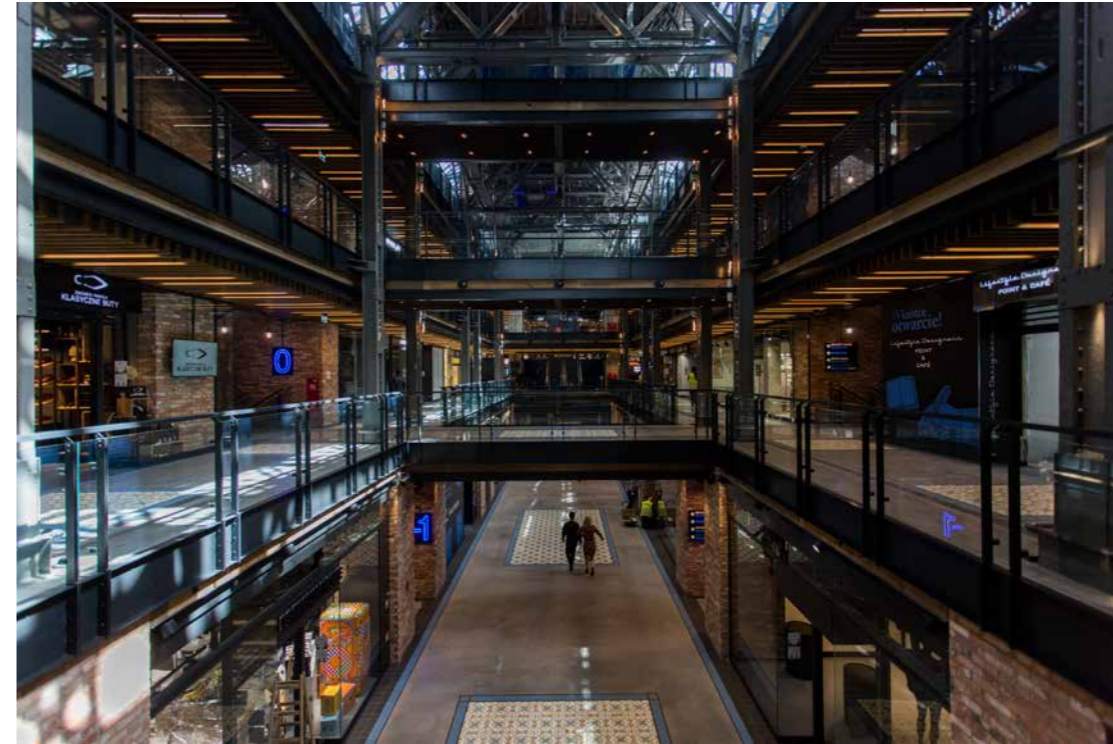

Unrepeatable beauty

Chaque réalisation est une œuvre unique.

Les solutions qu'offrent Ideal Work® permettent d'obtenir des surfaces uniques et de qualité, avec la plus value d'une création artisanale, pour la satisfaction les amateurs d'originalité. Les qualités propres au ciment sont l'âme de cette beauté imparfaite. Un sol Ideal Work® offre aux lieux une connotation unique pour les habitations, les lieux publics, les bureaux, les espaces commerciaux, les musées, les magasins et les restaurants. Un sol Ideal Work® est réalisé manuellement par des artisans compétents et formés sur toutes les techniques liées au ciment. Les finitions obtenues offrent une infinité de marquages et de nuances, l'effet irrégulier enrichi les surfaces en béton et confèrent un aspect recherché et de qualité. Le petit plus: la réalisation artisanale permet d'effectuer des variations durant la réalisation et de créer des finitions personnalisées. Chaque sol est le fruit de la passion, de la professionnalité et de l'expérience des artisans. Les surfaces Ideal Work® sont réalisées manuellement, elles sont belles et uniques.