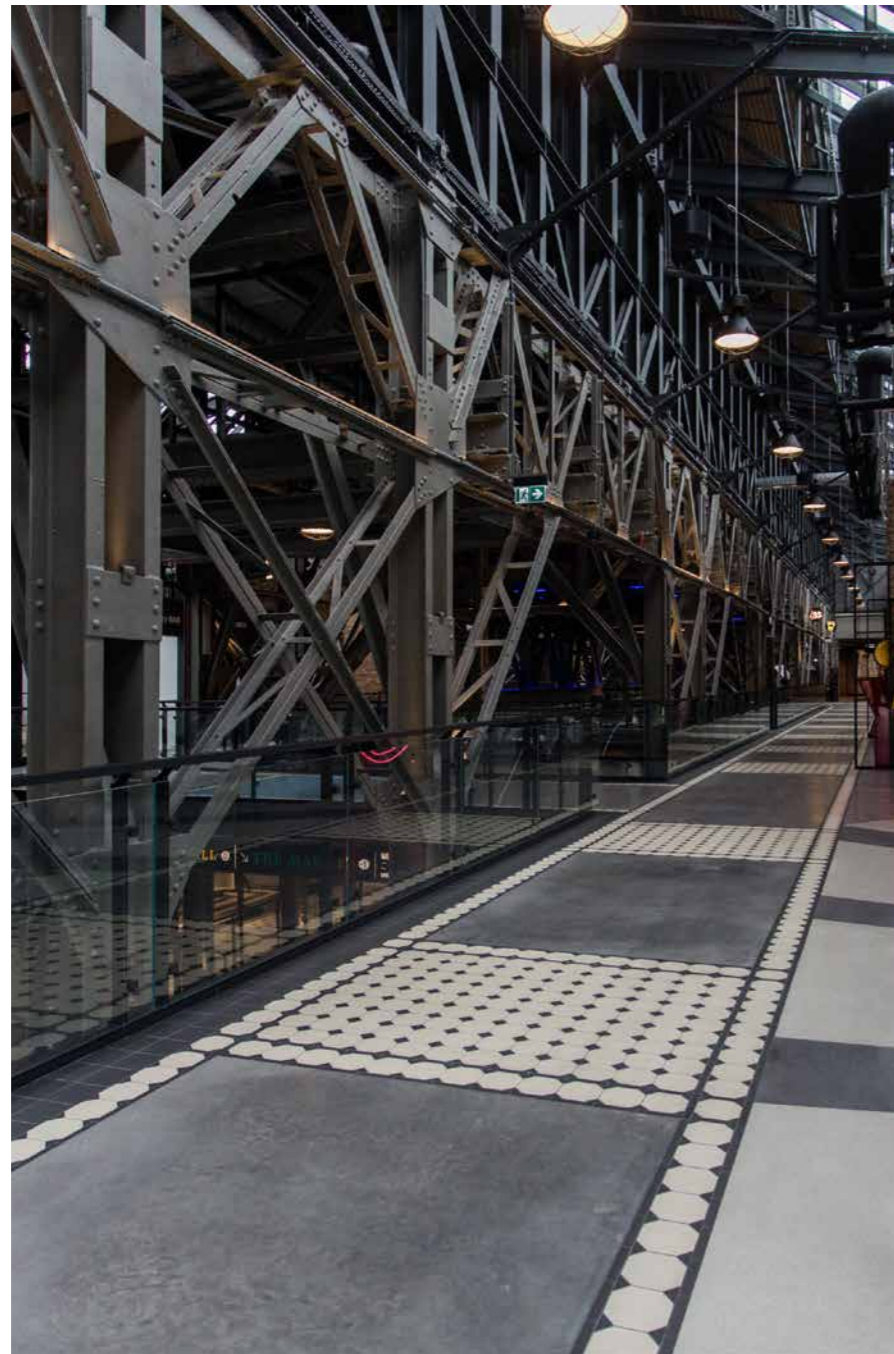

Unrepeatable beauty

Chaque réalisation est une œuvre unique.

Les solutions qu'offrent Ideal Work® permettent d'obtenir des surfaces uniques et de qualité, avec la plus value d'une création artisanale, pour la satisfaction les amateurs d'originalité. Les qualités propres au ciment sont l'âme de cette beauté imparfaite. Un sol Ideal Work® offre aux lieux une connotation unique pour les habitations, les lieux publics, les bureaux, les espaces commerciaux, les musées, les magasins et les restaurants. Un sol Ideal Work® est réalisé manuellement par des artisans compétents et formés sur toutes les techniques liées au ciment. Les finitions obtenues offrent une infinité de marquages et de nuances, l'effet irrégulier enrichi les surfaces en béton et confèrent un aspect recherché et de qualité. Le petit plus: la réalisation artisanale permet d'effectuer des variations durant la réalisation et de créer des finitions personnalisées. Chaque sol est le fruit de la passion, de la professionnalité et de l'expérience des artisans. Les surfaces Ideal Work® sont réalisées manuellement, elles sont belles et uniques.