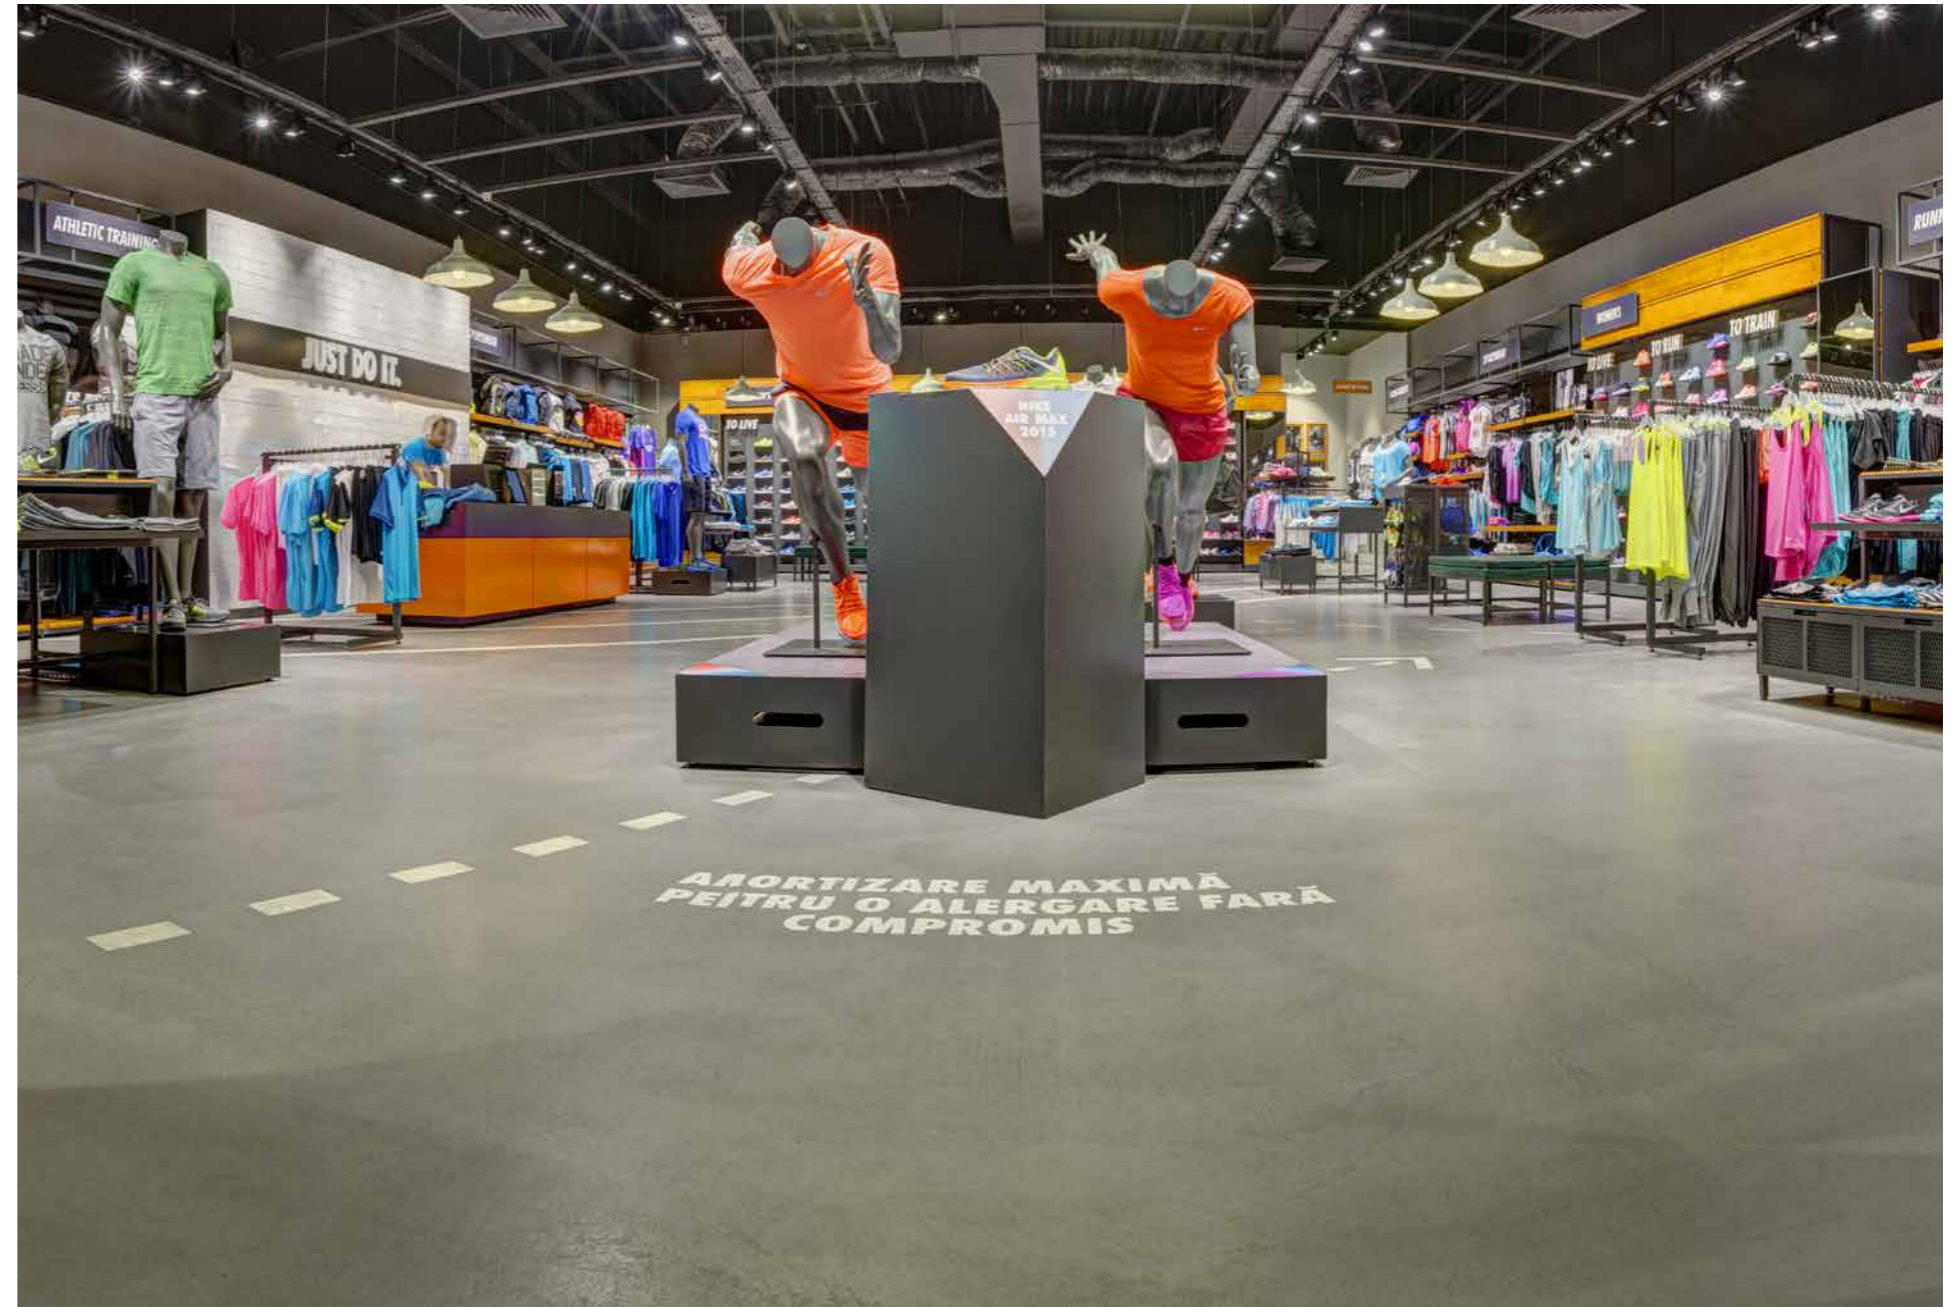

ACORTIZARE MAXIMĂ
PEITRU O ALERGARE FARĂ
COMPROMIS