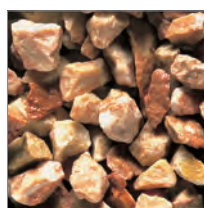

Colour Mix

SASSOITALIA®, LIXIO®+

Colour Mix

SASSOITALIA®, LIXIO®+

EXEMPLE OF SASSOITALIA® COMPOSITION

Granulati di Marmo 5-8 mm, 8-12 mm

MARBLE CHIPS / CAILLOUX DE MARBLE

Arabescato

Bianco Carrara

**Bianco
Zandobbio**

Botticino

Bianco Verona

Grigio Carnico

Verde Alpi

Grigio Cenere

Ice Blue

Marrone

Rosso Verona

Occhialino

Giallo Siena

Rosso Levante

Giallo Mori

**Breccia
Pernice**

**Porfido
Marrone**

Rosa Corallo

Nero Ebano

Breccia Aurora

^{IT} Le graniglie o i ciottoli sono forniti in big bags da 1500 Kg o in sacchi da 25 Kg, ordine minimo 1 bancale (50 o 63 sacchi) / ^{EN} Marble chips or marble pebbles are provided in 1500 Kg big bags or 25 Kg bags, minimum order 1 pallet (50 or 63 bags) / ^{FR} Les cailloux de marbre sont livrés en big bags de 1500 Kg ou sacs de 25 Kg, commande minimum une palette (50 ou 63 sacs).