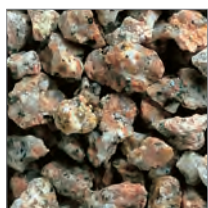

4-10 mm, 10-16 mm

**Granito Rosa
Baveno**